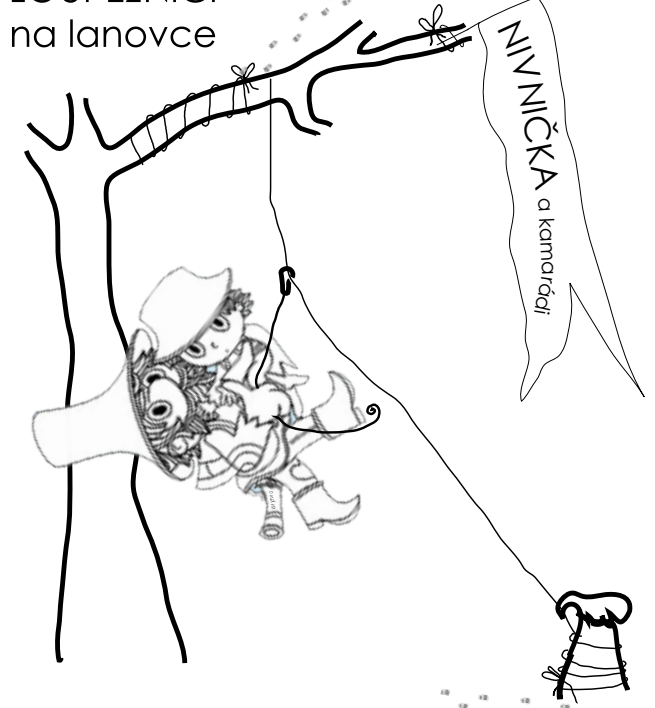

mapka nočního POHÁDKOVÉHO LESA

Nivnice 21. září 2013

START

1. RUMCAJS
A MANKA

5. HLOUPÝ
HONZA

9. INDIÁNI

6. PEKLO

13. TŘÍHLAVÝ
DRAK

2. HRAD

3. výcvik
RYTÍŘŮ

4. LOUPEŽNÍCI
na lanovce

10. MOTÝL EMANUEL a
MAKOVÁ PANENKA

8. KOBLÍŽEK

7. OBR

12. PERNÍKOVÁ
CHALOUPKA

14. ŠMOULOVÉ